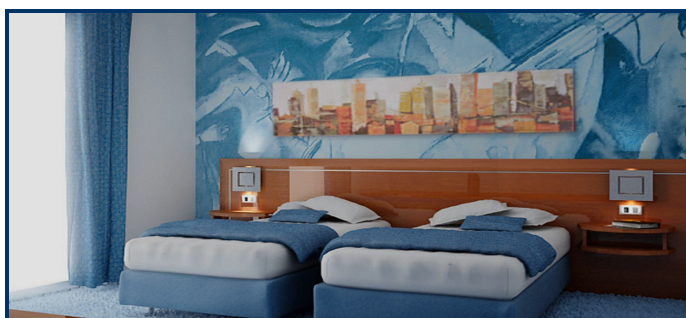

Salle pleine de:

- tête à lit l'ensemble de l'épaisseur de la paroi CM.9 électrifiés
- paire de chevet avec tiroirs
- armoire feuille d'ouverture des portes aux AVEC étagères et CM.90X200X60 porte-manteau chromé
- porte-valise avec la protection de CM.90X60
- miroir à tous les hauteur avec les boiseries porte-manteau et chapeau cm.90X180
- bureau avec mobile pour l'inscription de le réfrigérateur

Modèle de production de collection cm.2 de mélamine d'épaisseur

1.096 €

Modèle de production de collection stratifié de cm.2,5 d'épaisseur

1.518 €

Collection en wengé ou chêne blanc ou cerisier

1.789 €

Modèle de production en style classique en bois laqué ou noyer italien

2.100 €

- Sommier DA 87X199X35 + matelas Un printemps avec FLAME PROOF-approuver 1IM boîte et le périmètre antisfondamento € 207

- Lampe COUPLE DE NUIT - TRANSPORTS - ASSEMBLÉE - INSTALLATION ELECTRIQUE SWITCHES € 350

- realization de votre project

- Lit simple et cuisine a disparition totale

suite

twin

b. & b.