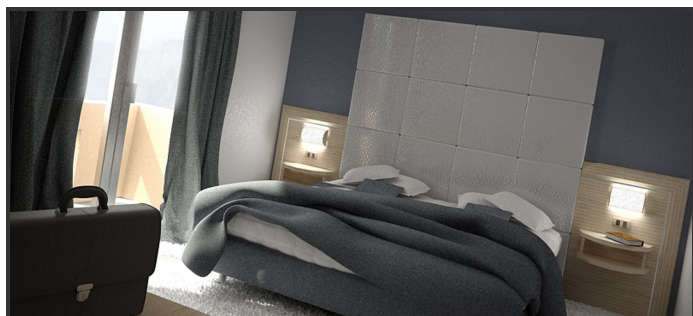

Salle pleine de:

- tête à lit l'ensemble de l'épaisseur de la paroi CM.9 électrifiés
- paire de chevet avec tiroirs
- armoire feuille d'ouverture des portes aux AVEC étagères et CM.90X200X60 porte-manteau chromé
- porte-valise avec la protection de CM.90X60
- miroir à tous les hauteur avec les boiseries porte-manteau et chapeau cm.90X180
- bureau avec mobile pour l'inscription de le réfrigérateur

Modèle de production de collection cm.2 de mélamine d'épaisseur

1.096 €

Modèle de production de collection stratifié de cm.2,5 d'épaisseur

1.518 €

Collection en wengé ou chêne blanc ou cerisier

1.789 €

Modèle de production en style classique en bois laqué ou noyer italien

2.100 €

- Sommier DA 87X199X35 + matelas Un printemps avec FLAME PROOF-approuver 1IM boîte et le périmètre antisfondamento € 207

- Lampe COUPLE DE NUIT - TRANSPORTS - ASSEMBLÉE - INSTALLATION ELECTRIQUE SWITCHES € 350

- realization de votre project

- Lit simple et cuisine a disparition totale

suite

twin

b. & b.