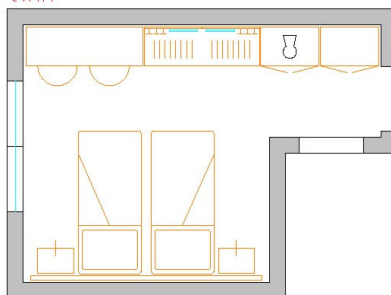

Salle pleine de:

- tête à lit l'ensemble de l'épaisseur de la paroi CM.9 électrifiés
- paire de chevet avec tiroirs
- armoire feuille d'ouverture des portes aux AVEC étagères et CM.90X200X60 porte-manteau chromé
- porte-valise avec la protection de CM.90X60
- miroir à tous les hauteur avec les boiseries porte-manteau et chapeau cm.90X180
- bureau avec mobile pour l'inscription de le réfrigérateur

- realization de votre project

- Lit simple et cuisine a disparition totale

suite

twin

b. & b.